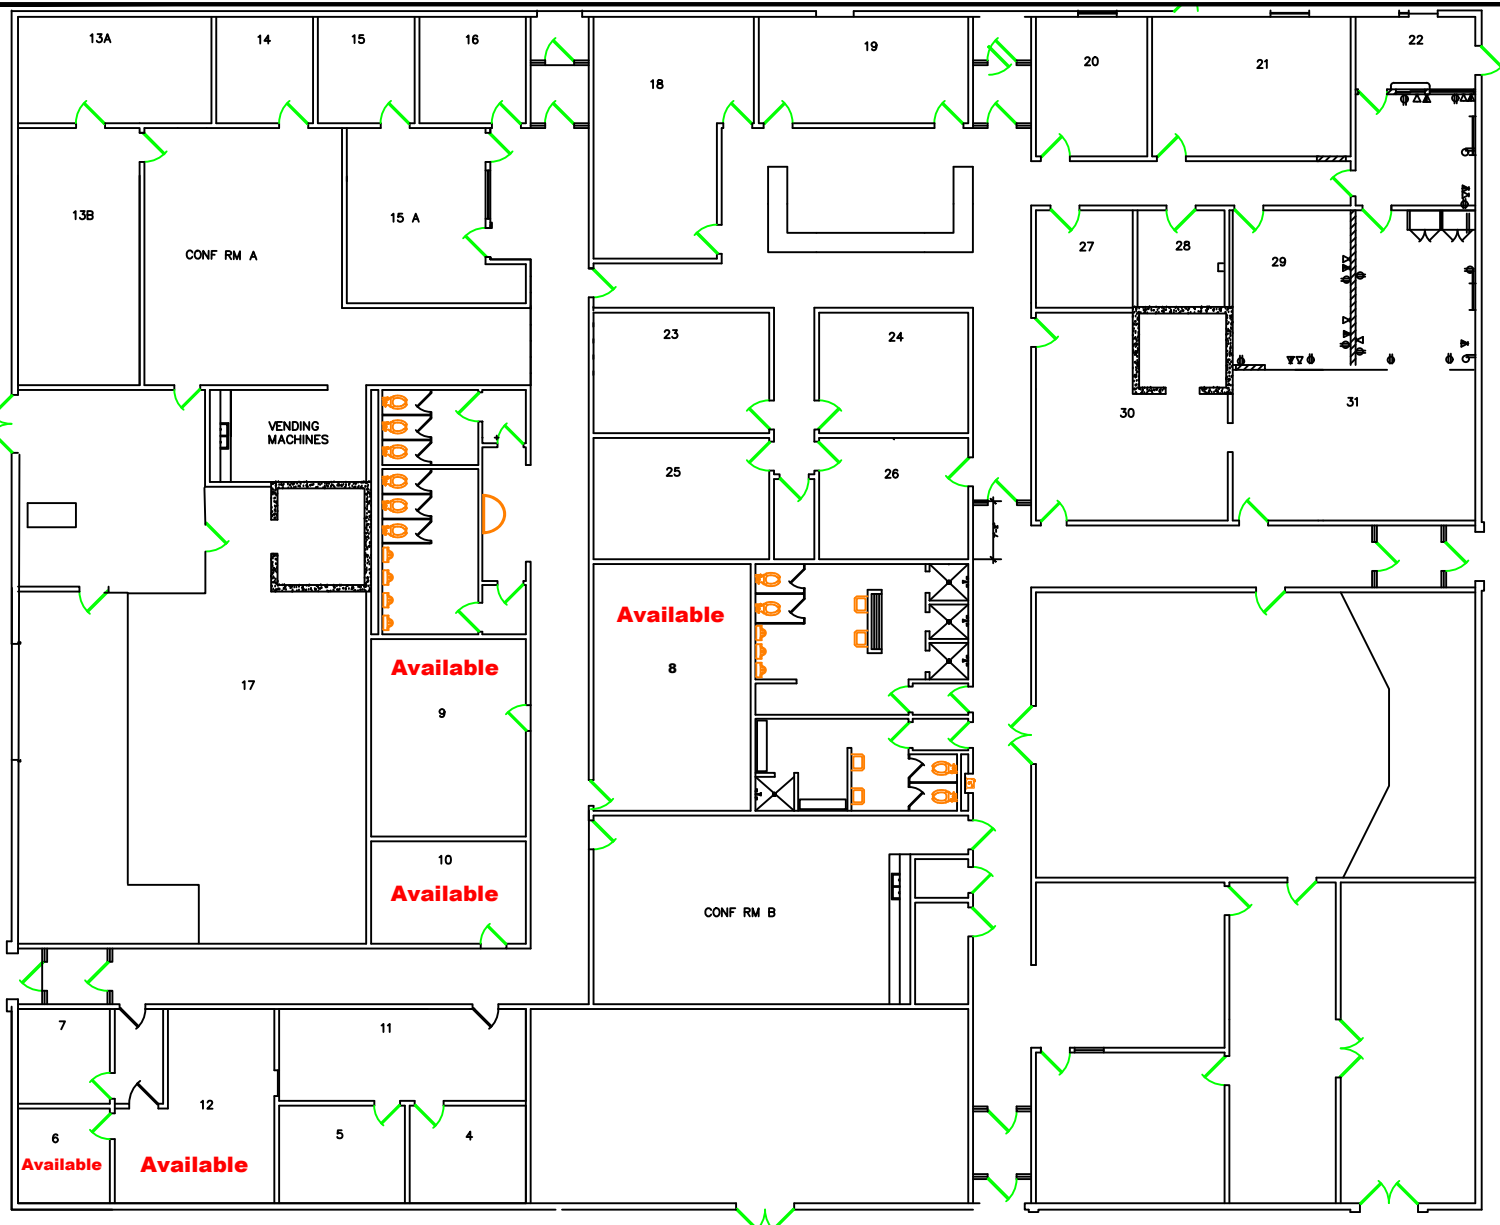

BUILDING 728  
18374 PHANTOM WEST

- Suite 6 - +/- 90 SqFt
- Suite 8 - +/- 414 SqFt
- Suite 9 - +/- 318 SqFt
- Suite 10 - +/- 269 SqFt
- Suite 12 - +/- 273 SqFt